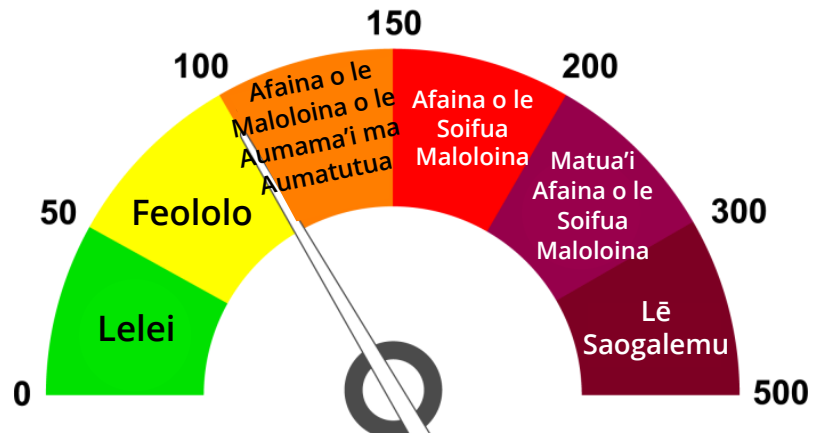

Faitauina le TULAGA LELEI O EA (AQI)

O le AQI e faitauina le tonu vaega ina e mafai na fa'ailoa ai le pala o ea. Peita'i, e le mafai na fuaina a afaina uma o afi mumū, pei o kemikili o'ona, meta'ele mamafa, po'o mea'susū mai fale mumū. Ae, o le AQI e aoga mo le fuaina o le tulaga lelei o le ea i le mea e te i ai. ¹