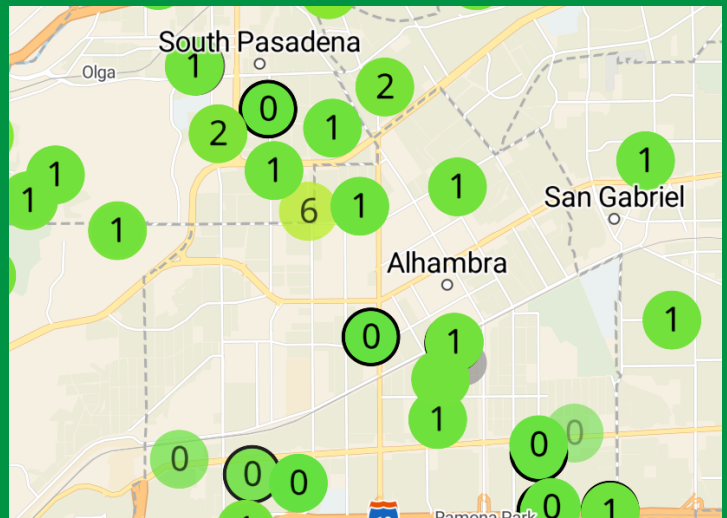

## Fa'aoga le Tulaga Lelei o Ea Index (AQI)

e va'ai pe lelei po'o leaga le ea mānavaina

O le tonu vaega (PM)  
o le popolega sili mo le  
fuaina o alaea ona e  
mafai na a'afia loloto i  
totonu māmā ma afaina  
ai le alamānava

# Faitauina le TULAGA LELEI O EA (AQI)

O le AQI e faitauina le tonu vaega ina e mafai na fa'ailoa ai le pala o ea. Peita'i, e le mafai na fuaina a afaina uma o afi mumū, pei o kemikili o'ona, meta'ele mamafa, po'o mea'susū mai fale mumū. Ae, o le AQI e aoga mo le fuaina o le tulaga lelei o le ea i le mea e te i ai. <sup>1</sup>

## Ua fa'alanuina ina mafai ona vave fa'alia le tulaga lelei o ea mānava

 Fa'aoga PurpleAir Maps mo le iloaina o le tulaga lelei o ea [map.purpleair.com](http://map.purpleair.com)

O le maualuga o le numera o le AQI, e sili ai le tonu vaega ma mea e afaina ai le soifua maloloina

Ulufale atu i [airnow.gov/aqi](http://airnow.gov/aqi) e fa'alauteleina le malamalama o tapula'a o AQI.

- By default, the map shows aggregated AQI data; switch to "Raw PM2.5 ( $\mu\text{g}/\text{m}^3$ )" in the settings to view direct, unadjusted sensor readings
- The raw data gives more targeted details of the air quality index near that sensor <sup>3</sup>